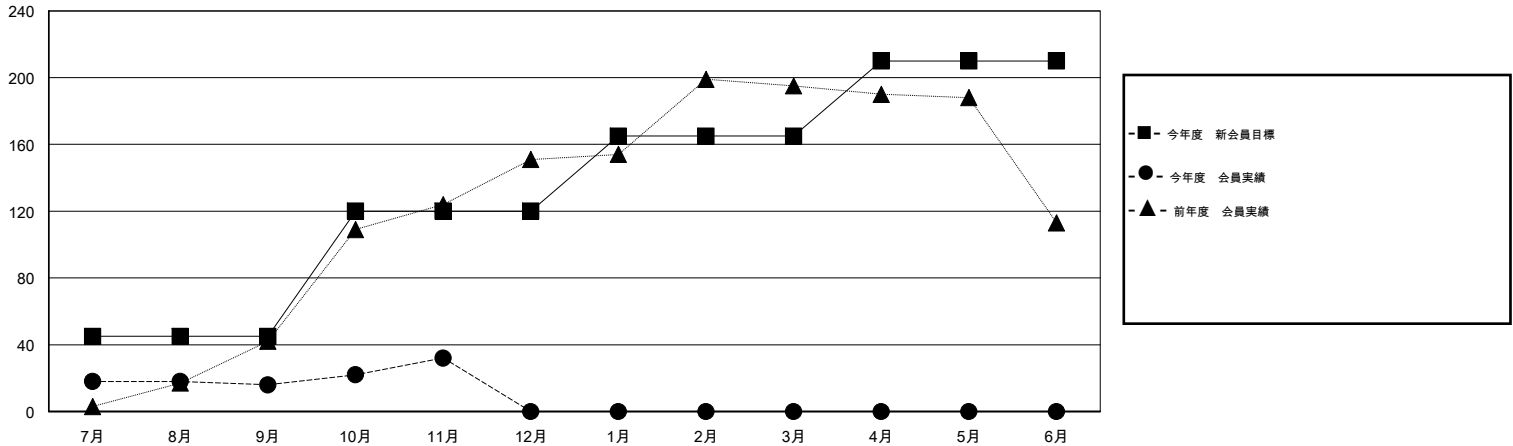

会員目標及び実績累計

解散クラブ: 0	27 CLUBS OF 54 一名以上の新会員を登録	男女別
		男性 1,790 (72.21%)
		女性 689 (27.79%)
退会者	健康診断データはこちら	家族会員 1,241
物故会員 4		世帯主 525
クラブ解散 0		世帯主以外 716
その他 46		
合計 50